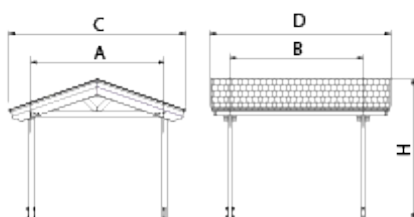

Ref.	A	B	C	D	H
VRP2400	3000	3000	4000	4000	3200

+49 (0) 521 450 131-2 | mb@bas-mobilier.de