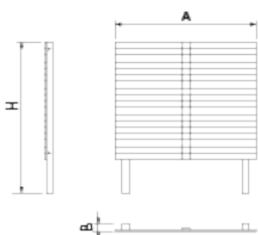

Ref.	A	B	H
VCC1	1800	110	2200
VCC2	2100	110	2200
VCC3	2400	110	2200
VCC4	2600	110	2200
VCC1L	1800	110	2200

+49 (0) 521 450 131-2 | mb@bas-mobilier.de