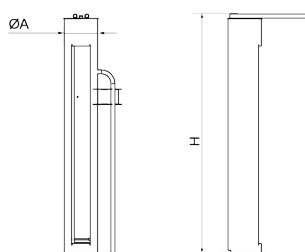

És una estació de rentat per a bicicletes.

Es penja la bicicleta a les barres superiors, permet el rentat òptim de totes les parts de la bicicleta.

L'estació de rentat incorpora, ràcord de connexió a la xarxa d'aigua, amb sistema de bloqueig.

Dos raspalls per al correcte netejat de les diferents parts de la bicicleta.

Ref	ØA	H
VBE01	220	1500