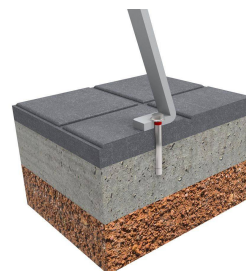

Reductor de Velocitat

SCUAB

VBA30

Està fabricat en cautxú reciclat amb bandes grogues de cautxú integrades en la peça per vulcanització. Producte ecològic. Respectuós amb el medi ambient. No contaminació acústica i insonor al pas de vehicles. Gran robustesa, absorbent d'impactes, alta resistència a l'abradió, ozó i raigs UV.

Ref.	A	B	H
VBA30	1700	1700	60
VBA32	1700	2200	60

És de fàcil instal·lació, el coixí porta inclou les volanderes de subjecció dins de la mateixa peça de cautxú.

Scuab està recomanat per a la regulació de la velocitat en àrees residencials, zones comercials, escolars, etc...