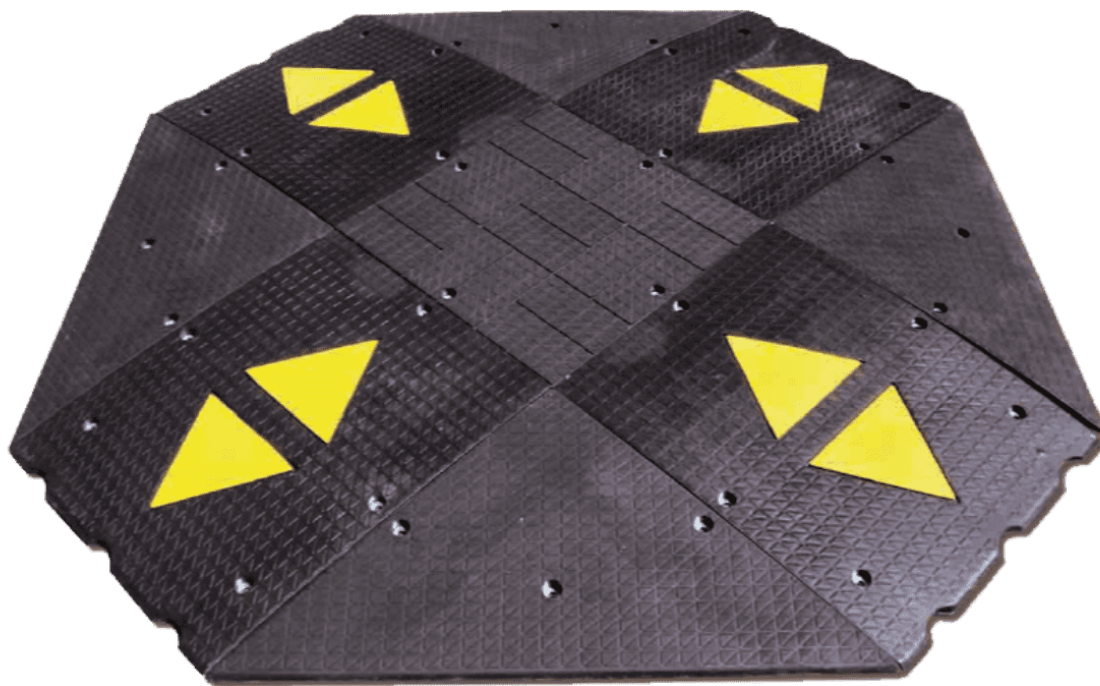

Reductor de Velocitat

SCUAB

VBA30

Està fabricat en cautxú reciclat amb bandes grogues de cautxú integrades en la peça per vulcanització. Producte ecològic. Respectuós amb el medi ambient. No contaminació acústica i insonor al pas de vehicles. Gran robustesa, absorbent d'impactes, alta resistència a l'abradió, ozó i raigs UV.

Ref.	A	B	H
VBA30	1700	1700	60
VBA32	1700	2200	60

És de fàcil instal·lació, el coixí porta inclou les volanderes de subjecció dins de la mateixa peça de cautxú.

Scuab està recomanat per a la regulació de la velocitat en àrees residencials, zones comercials, escolars, etc...