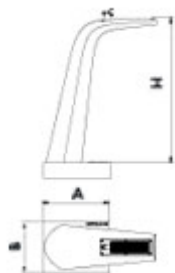

UM565

Font

Petrus

By BRC Design © BENITO

Prefabricat
de Formigó

Producte
Inclusiu

Aixeta
Ecològica

Sense
manteniment

Font de disseny PETRUS, mides totals ($\emptyset$ x alt) 350x970 mm, fabricada en formigó. Robusta, amb un disseny elegant i lleuger, capaç d'integrar-se a qualsevol entorn singular. Fàcil instal·lació, ve equipada amb les connexions necessàries, per a l'entrada d'aigua i per al desguàs, no requereix reixes ni desguassos vistos, sense problemes d'esquitxades, oxidació, manteniment, acumulació d'aigua, males olors, etc.

Accessible, pot ser utilitzada per un usuari amb cadira de rodes.

Formigó: Formigó armat acabat decapat i hidrofugat. Fabricat amb ciment, sorra i gravetes sobre una estructura metàl·lica que queda embeguda al seu interior. Després de sotmetre'ls a un granallat ens dóna com a resultat una textura noble i duradora en el temps.

Ref.	A	B	H1
UM565	450	350	970