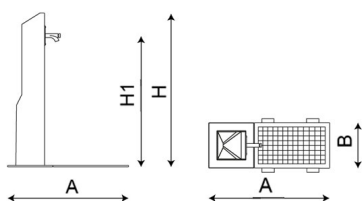

Ref.	A	B	H	H1
UF1	800	300	1020	870

Grifo niquelado
UM510G