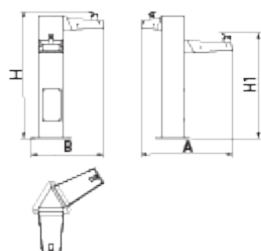

UM540I

Font

Dual

Producte
Inclusiu

Aixeta
Ecològica

Acer
inoxidable

Fixació perns
M10

Font de disseny DUAL, mides totals (llarg 1 x llarg 2 x alt) 700x550x1040 mm, fabricada en acer inoxidable, acabat brillant i setinat, cridanera ergonòmica. Ecològica: amb cabal d'aigua regulable que facilita l'estalvi del consum d'aigua. Preparada per a ancoratge amb 3 perns d'expansió M12 segons superfície i projecte.

Acer inoxidable: Aliatge estructural amb alt contingut en crom i níquel, resistent a la corrosió. Alta resistència a la intempèrie, la humitat, els raigs UV i els agents químics presents en entorns urbans. Gràcies a la formació natural d'una capa passiva protectora, l'acer inoxidable no requereix recobriments addicionals, la qual cosa garanteix una excel·lent durabilitat, poc manteniment i una imatge estètica neta i atemporal, fins i tot en condicions exigents com zones costaneres o industrials.

Ref.	A	B	H	H1
UM540I	700	550	1040	855

Access
UM542

Access
UM550G

+49 (0) 521 450 131-2 | mb@bas-mobilier.de