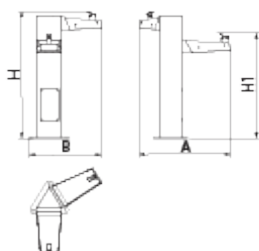

UM540I

Font

Dual

Producte
Inclusiu

Aixeta
Ecològica

Acer
inoxidable

Fixació perns
M10

Font de disseny DUAL, mides totals (llarg 1 x llarg 2 x alt) 700x550x1040 mm, fabricada en acer inoxidable, acabat brillant i setinat, cridanera ergonòmica. Ecològica: amb cabal d'aigua regulable que facilita l'estalvi del consum d'aigua. Preparada per a ancoratge amb 3 perns d'expansió M12 segons superfície i projecte.

Acer inoxidable: Aliatge estructural amb alt contingut en crom i níquel, resistent a la corrosió. Alta resistència a la intempèrie, la humitat, els raigs UV i els agents químics presents en entorns urbans. Gràcies a la formació natural d'una capa passiva protectora, l'acer inoxidable no requereix recobriments addicionals, la qual cosa garanteix una excel·lent durabilitat, poc manteniment i una imatge estètica neta i atemporal, fins i tot en condicions exigents com zones costaneres o industrials.

Ref.	A	B	H	H1
UM540I	700	550	1040	855

Access
UM550G

Access
UM542

+49 (0) 521 450 131-2 | mb@bas-mobilier.de