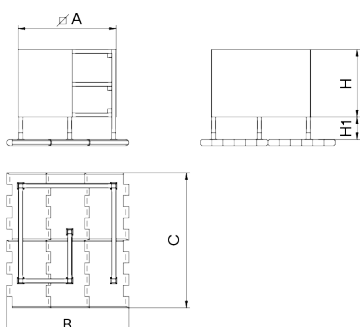

UM531

Surf

Fusta laminat de Pi

Fusta de pi tractada en autoclau factor de risc IV, garantint així la seva durabilitat a l'exterior durant un període mínim de 10 anys. En condicions climatològiques, la fusta tractada adquireix un càlid color marró mel per després esdevenir un gris platejat natural. En cas que aquest tipus de fusta estigui sotmesa a condicions climàtiques variables, pot presentar algunes fissures superficials que no redueixen en absolut la seva durabilitat. Pel que fa a la resina i els nusos, cal tenir en compte que aquests formen part de la seva aparença natural.