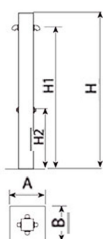

Ref.	A	B	H	H1	H2
UM522I	375	375	2750	2500	1250
UM521I	375	375	2750	2500	1250