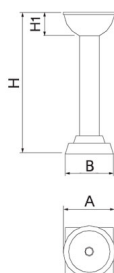

UM509

Font

Fonti

Formigó
blanc

Fixació perns
M10

Sense
manteniment

Font FONTI, mides totals (Ø x alt) 310x850 mm, fabricada amb prefabricat de formigó color blanc granític. Preparada per a ancoratge amb 3 perns d'expansió M8 segons superfície i projecte.

Color gris

Ref.	A	B	H	H1
UM508	Ø310	200	985	155
UM508I	Ø370	-	935	-
UM509	310	290	850	140

Fonti
UM508

Inox
UM508I