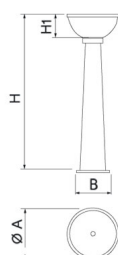

UM508I

Font

Inox

Acer  
inoxidable

Fixació perns  
M10

Pulsador  
lateral

Sense  
manteniment

Font FONTI, mides totals (Ø x alt) 370x935 mm, fabricada en acer inoxidable, acabat inox brillant. Preparada per a ancoratge amb 3 perns d'expansió M8 segons superfície i projecte.

Ref.	A	B	H	H1
UM508	Ø310	200	985	155
UM508I	Ø370	-	935	-
UM509	310	290	850	140

Fonti  
UM509

Fonti  
UM508