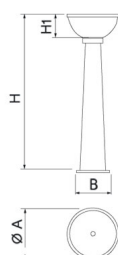

UM508I

Font

Inox

Acer
inoxidable

Fixació perns
M10

Pulsador
lateral

Sense
manteniment

Font FONTI, mides totals (Ø x alt) 370x935 mm, fabricada en acer inoxidable, acabat inox brillant. Preparada per a ancoratge amb 3 perns d'expansió M8 segons superfície i projecte.

Acer inoxidable: Aliatge estructural amb alt contingut en crom i níquel, resistent a la corrosió. Alta resistència a la intempèrie, la humitat, els raigs UV i els agents químics presents en entorns urbans. Gràcies a la formació natural d'una capa passiva protectora, l'acer inoxidable no requereix recobriments addicionals, la qual cosa garanteix una excel·lent durabilitat, poc manteniment i una imatge estètica neta i atemporal, fins i tot en condicions exigents com zones costaneres o industrials.

Ref.	A	B	H	H1
UM508	Ø310	200	985	155
UM508I	Ø370	-	935	-
UM509	310	290	850	140

+49 (0) 521 450 131-2 | mb@bas-mobilier.de