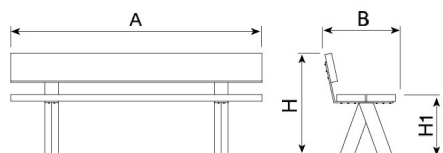

UM385S

Cadira

Sylvestris

Ferro negre forja Fusta de pi tractada Fixació pernns M10 Sense manteniment

sures totals (llarg x nit x profunditat) 780 x 620 x 885 mm fabricant amb peus
gre i taulons de fusta de pi tractada Ref. A B H H1
una protecció integral davant de cops i roba que garanteix una alta
sseny destaca per UM385S 780 620 885 450
UM385B 2000 430 450
UM385L 4000 430 450 -
UM385C 1240 - 450 -
UM385D 2000 1910 670 470

Oferim la possibilitat de personalitzar el producte mitjançant marcatge personalitzat amb l'objectiu de potenciar la vostra imatge corporativa:

- Plaqueta d'alumini serigrafiada de 74 x 35 mm.
- Tauló mecanitzat mitjançant fresadora.