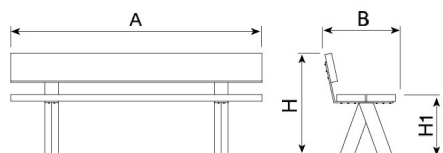

UM385B

Banqueta

Sylvestris

Ferro negre forja Fusta de pi tractada Fixació pern M10 Sense manteniment

ures totals (llarg x ample x profund): 2000 x 885 x 620 mm fabricat amb peus
gre i taulons de fusta de pi tractada. Ref. A B H H1
integral davant de col·lor, amb una alta resistència a la intempèrie; el seu
sual dels taulers UM385S 780 620 885 450 netàtics,
a i diferenciadora que combina calidesa natural i robustesa tècnica, i està
erns d'expansió M10 segons superfície i requeriments del projecte.

| Ref. | A | B | H | H1 |
|--------|------|------|-----|-----|
| UM385S | 780 | 620 | 885 | 450 |
| UM385B | 2000 | 430 | 450 | - |
| UM385L | 4000 | 430 | 450 | - |
| UM385C | 1240 | - | 450 | - |
| UM385D | 2000 | 1910 | 670 | 470 |

Oferim la possibilitat de personalitzar el producte mitjançant marcatge personalitzat amb l'objectiu de potenciar la vostra imatge corporativa:

- Plaqueta d'alumini serigrafiada de 74 x 35 mm.
- Tauló mecanitzat mitjançant fresadora.