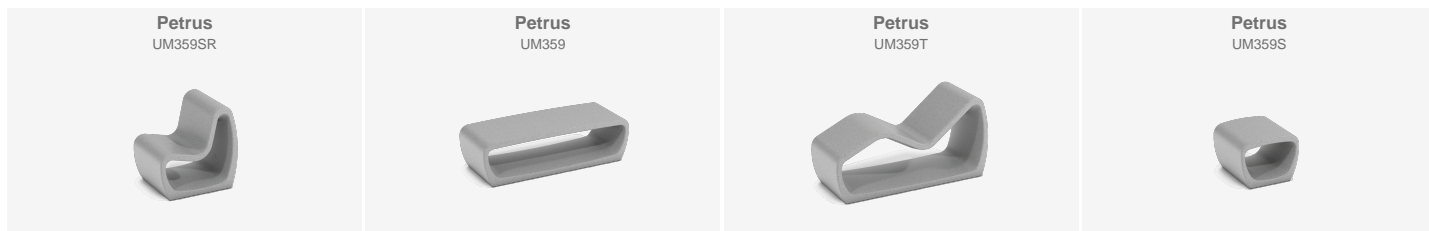

UM375

Banc

Silla Lisa

Prefabricat de Formigó Sense manteniment

Cadira de disseny LISA, mides totals (llarg x alt x profund) 1200x500x1200 mm, fabricat amb prefabricat de formigó color gris granític d'aspecte rugós. Es pot col·locar en elements aïllats o en grups. Recolat sobre superfície preparada, pel seu propi pes.

Formigó: Formigó armat acabat decapat i hidrofugat. Fabricat amb ciment, sorra i gravetes sobre una estructura metàl·lica que queda embeguda al seu interior. Després de sotmetre'ls a un granallat ens dóna com a resultat una textura noble i duradora en el temps.

Color gris

Ref.	A	B	H
UM375	1200	1200	500

V. 2026-02-17 | La millora i evolució constant dels nostres productes, pot provocar algunes modificacions en les Especificacions tècniques i característiques dels mateixos sense previ avís.