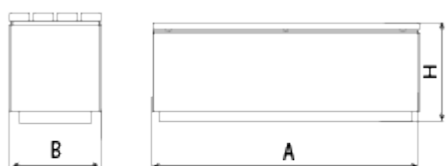

Ref.	A	B	B1	H
UM372L	2000	500	-	450
UM372LML	2000	500	-	495
UM372LPL	2000	500	-	775

Kube Luz
UM372L

Kube Luz Plus
UM372LPL