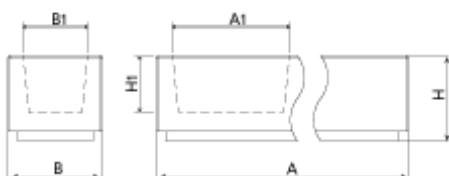

**Estabilitat:** Ancoratge recomanat recolzat pel seu propi pes, no requereix fixacions addicionals.

**Disponible en formigó blanc granític**

Ref.	A	A1	B	B1	H	H1
UM372J	2000	340	500	620	450	300
UM372	2000	-	500	-	450	-