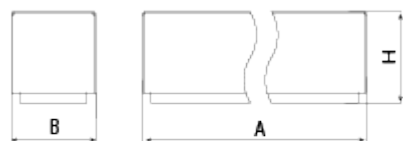

UM372

Banc

Kube

Prefabricat de Formigó Sense manteniment

Banc de disseny KUBE, mides totals (llarg x alt x profund) 2000x450x500 mm, fabricat en prefabricat de formigó color gris granític d'aspecte rugós. Es pot col·locar en elements aïllats o en grups. Recolzat sobre superfície preparada, pel seu propi pes.

Color gris

Ref.	A	B	B1	H
UM372	2000	500	-	450
UM372S	500	500	-	450
UM348S	Ø 580	-	-	450

Kube
UM372S

Kube Ficus
UM348S