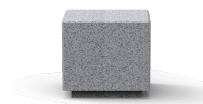

UM372

Banc

Kube

Prefabricat de Formigó Sense manteniment

Banc de disseny KUBE, mides totals (llarg x alt x profund) 2000x450x500 mm, fabricat en prefabricat de formigó color gris granític d'aspecte rugós. Es pot col·locar en elements aïllats o en grups. Recolzat sobre superfície preparada, pel seu propi pes.

Formigó: Formigó armat acabat decapat i hidrofugat. Fabricat amb ciment, sorra i gravetes sobre una estructura metàl·lica que queda embeguda al seu interior. Després de sotmetre'ls a un granallat ens dona com a resultat una textura noble i duradora en el temps.

Color gris

Ref.	A	B	B1	H
UM372	2000	500	-	450
UM372S	500	500	-	450
UM348S	Ø 580	-	-	450

Kube
UM372S

Kube Ficus
UM348S