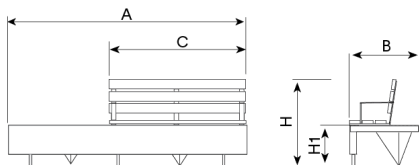

UM371LP2

Banc

Ela Mini Plus

By Estudio Mir Vall © ® BENITO

Banc fabricat amb seient de formigó armat hidròfug emmotllat, color blanc granític polit. Estructura d'acer inoxidable mat. Llistons de fusta tropical de secció 110 x 35 mm, tractada amb el recobriments de triple capa Lignus, protector fungicida, insecticida i hidròfug. Acabat color natural. Ancoratge recomanat: Recolzat pel seu propi pes.

| Ref. | A | B | H | H1 |
|----------|------|-----|-----|-----|
| UM371L2 | 2000 | 800 | 420 | - |
| UM371LP2 | 2000 | 800 | 870 | 420 |
| UM371LM2 | 2000 | 800 | 460 | 420 |

Ela Mini
UM371L2

Ela Mini Mad
UM371LM2