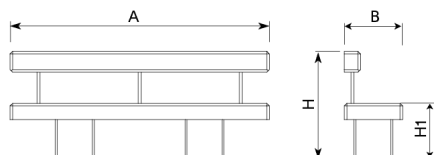

Ref.	A	B	H	H1
UM370	2000	450	425	-
UM370RC	2000	560	845	450

Toledo
UM370