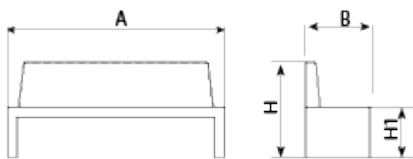

UM369RG
Banc

Volga R

Prefabricat de Formigó Sense manteniment

Banc de disseny VOLGA R amb respatlles, mides totals (llarg x alt x profund) 2000x850x600 mm, fabricat en formigó prefabricat armat color gris granit d'aspecte rugós, polit a la cara superior. Fixació a terra pel seu propi pes, als extrems robustos amb l'objectiu de facilitar la neteja i el manteniment.

Formigó: Formigó armat acabat decapat i hidrofugat. Fabricat amb ciment, sorra i gravetes sobre una estructura metàl·lica que queda embeguda al seu interior. Després de sotmetre'ls a un granallat ens dona com a resultat una textura noble i duradora en el temps.

REF.	A	B	H	H1
UM369RG	2000	600	850	450