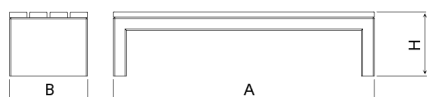

UM369GLM

Banc

Volga G Mad

Prefabricat de Formigó

Banc de disseny VOLGA G MAD 2000 de BENITO, mides totals (llarg x alt x profund) 2000x495x600 mm, fabricat amb prefabricat de formigó color gris granític d'aspecte llis i llistons de fusta tropical natural (tractats amb recobriments de triple capa Lig hidròfug). Es pot col·locar en forma d'elements aïllats o en grups. Recolat sobre superfície preparada, pel seu propi pes.

Formigó: Formigó armat acabat decapat i hidrofugat. Fabricat amb ciment, sorra i gravetes sobre una estructura metàl·lica que queda embeguda al seu interior. Després de sotmetre'ls a un granallat ens dóna com a resultat una textura noble i duradora en el temps.

Ref.	A	B	H
UM369G	2000	600	450
UM369GLM	2000	600	495
UM369	2000	600	450
UM369LM	2000	600	495

Volga G
UM369G