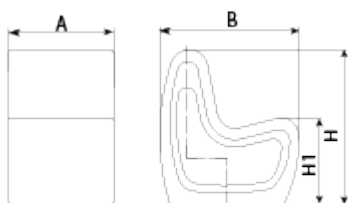

Ref.	A	B	H	H1
UM359	1640	610	470	-
UM359S	600	600	470	-
UM359SR	600	800	820	460
UM359T	600	1610	820	645
UM359S	600	600	470	-
UM359SR	600	800	820	460
UM359S	600	600	470	-
UM359SR	600	800	820	460