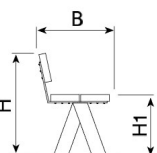

UM358SA

Cadira

Vermut

By Estudio Fàbric © © BENITO

Gris
alumini

Fixació pern
M10

otals (llarg x alt x profund): 700 x 885 x 620 mm , Banc d'exterior de línies
s, conce Ref. A B H H1 ecte
at amb lames de fusta de pi tractada en autoclau, an UM358A 2000 620 885 450
cia la veta natural i aporta calidesa al conjunt. Estruct o, amb a UM358SA 780 620 885 450 me
stabilitat estructural, durabilitat davant de la intempèrie
icoratge mitjançant pern d'expansió M10 segons supe