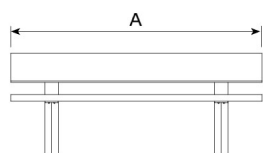

UM358SA

Cadira

Vermut

By Estudio Fàbric © © BENITO

Gris
alumini

Fixació pern
M10

otals (llarg x alt x profund): 700 x 885 x 620 mm , Banc d'exterior de línies
s, conce Ref. A B H H1 ecte
at amb lames de fusta de pi tractada en autoclau, an UM358A 2000 620 885 450
cia la veta natural i aporta calidesa al conjunt. Estruct o, amb a UM358SA 780 620 885 450 me
stabilitat estructural, durabilitat davant de la intempèrie
icoratge mitjançant pern d'expansió M10 segons supe