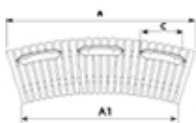

Ref.	A	A1	B	H	H1	H2
UM323	2000	1645	610	795	450	300

+49 (0) 521 450 131-2 | mb@bas-mobilier.de