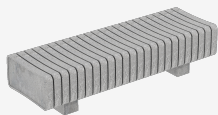

Banc VERTEBRA CURVO

UM323

Vertebra
UM322