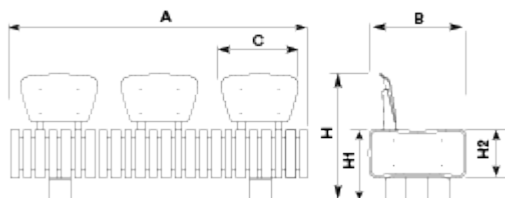

Ref.	A	B	C	H	H1	H2
UM322R	1850	610	450	795	300	

+49 (0) 521 450 131-2 | mb@bas-mobilier.de