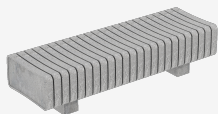

Vertebra
UM322