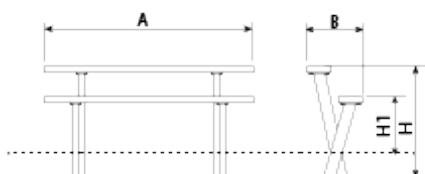

Ref.	A	B	H	H1
UM314PR	1800	500	710	440
UM314BPR	1800	390	-	440
UM314GPR	1800	610	730	450