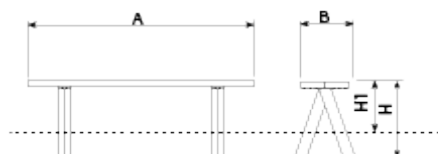

ReBnew: Polímer 100% reciclat, robust i durador, procedent de residus urbans, industrials i domèstics... És un material resistent a les inclemències meteorològiques, olis, àcids i aigua marina. No es desquicia ni es craqueja, tampoc es pour ni s'aseca. Acabat superficial irregular, fa que la taula sigui extremadament duradora ja que disimula perfectament les possibles ratllades causades per accions de vandalisme. Malgrat tot, es poden reparar les ratllades de la superfície del material perquè quedi com nova.

[Reparació de ratllades en ReBnew.](#)

GUANYADOR DEL "DER BLAUE ENGEL": Producte amb baixa incidència ambiental durant el seu cicle de vida. Es concedeix als productes que compleixen amb els criteris de reducció de l'impacte ambiental en les etapes de fabricació i reciclatge, embalatge, ús, emissió, recollida i rebutjament. A més dels criteris ambientals, incorpora els de qualitat, seguretat, consum d'energia i altres. És una de les etiquetes amb més prestigi a nivell mundial.

Acer corten: El mateix material crea la pròpia protecció mitjançant l'oxidació. El procés d'oxidació passa per diferents etapes de tonalitat fins a arribar a l'aturat, que és quan obté la tonalitat final que deixa de perdre òxid i de tacar. El procés d'oxidació i el seu to varia segons la ubicació on s'instal·li el producte i en funció dels cicles sol/pluja/vent als quals es vegi exposat.