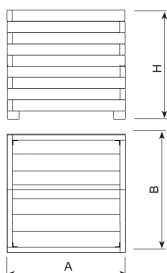

Ref.	A	B	H
UM1640/1PR	1800	600	480
UM1640/2PR	1000	480	480
UM1640/4PR	950	950	720
UM1640/5PR	600	600	480
UM1640/6PR	960	960	960

+49 (0) 521 450 131-2 | mb@bas-mobilier.de