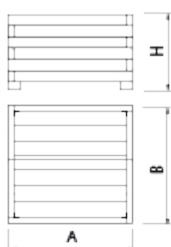

# Madera

Fusta de pi  
tractada

**Jardinera FUSTA**, mides totals (ample x profund x alt) 1000x1000x655 mm, fabricada amb taulons de fusta de pi (tractats en autoclau buit-pressió classe 4 contra el corc, tèrmits i insectes). Recolzada sobre superfície preparada, pel seu propi pes. Disponible a reBnew.