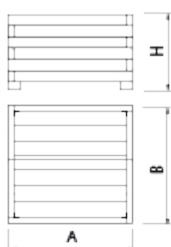

UM1640-4

Jardinera

Madera

Fusta de pi
tractada

Jardinera FUSTA, mides totals (ample x profund x alt) 1000x1000x655 mm, fabricada amb taulons de fusta de pi (tractats en autoclau buit-pressió classe 4 contra el corc, tèrmits i insectes). Recolzada sobre superfície preparada, pel seu propi pes. Disponible a reBnew.

Ref.	A	B	H
UM1640/1	1800	600	450
UM1640/2	1000	500	450
UM1640/4	1000	1000	655
UM1640/5	600	600	450
UM1640/6	1000	1000	1000

Madera
UM1640-6

Madera
UM1640-2

Madera
UM1640-4

Madera
UM1640-1