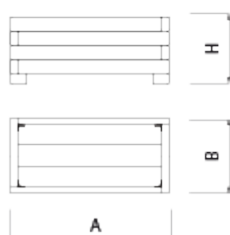

Ref.	A	B	H
UM1640/1	1800	600	450
UM1640/2	1000	500	450
UM1640/4	1000	1000	655
UM1640/5	600	600	450
UM1640/6	1000	1000	1000

+49 (0) 521 450 131-2 | mb@bas-mobilier.de