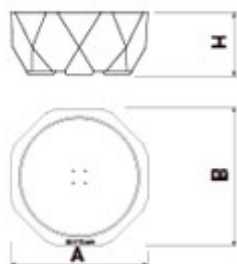

Ref.	A	B	H
UM1619	1140	1140	510

+49 (0) 521 450 131-2 | mb@bas-mobilier.de