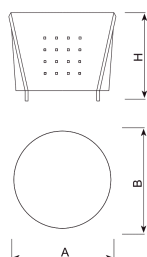

UM1555

Jardinera

DARA

Color
marson

Jardinera fabricada en acer amb tractament Ferrus, procés protector del ferro, que garanteix una òptima resistència a la corrosió. Acabat zincat electrolític amb imprimació epoxi i pintura polièster en pols color marró RAL 8019. Ancoratge recomanat: Mitjançant pernys d'expansió.

Acer amb tractament FERRUS: procés protector del ferro que garanteix una òptima resistència a la corrosió. El tractament Ferrus està compost per tres capes que s'apliquen després de netejar tota la brutícia i les impureses mitjançant granallat, i consisteix en un bany electrolític, seguit d'una capa d'imprimació epoxi i un últim recobriments de pintura polièster en pols.

Ref.	A	B	H
UM1555	745	745	500