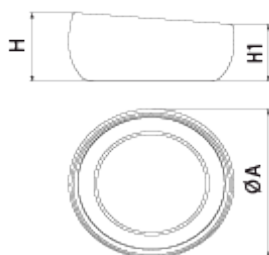

UM1375G  
Jardinera  
**Lisa**

Prefabricat de Formigó Sense manteniment

Jardinera de disseny LISA, mides totals (Ø x alt 1 x alt 2) 1300x600x500 mm, fabricada amb prefabricat de formigó color gris granític d'aspecte rugós. Es pot col·locar en elements aïllats o en grups. Recolzada sobre superfície preparada, pel seu propi pes.

**Formigó:** Formigó armat acabat decapat i hidrofugat. Fabricat amb ciment, sorra i gravetes sobre una estructura metàl·lica que queda embeguda al seu interior. Després de sotmetre'ls a un granallat ens dóna com a resultat una textura noble i duradora en el temps.

Color gris

Ref.	A	H	H1
UM1375G	1300	600	500
UM1375P	710	480	400

Lisa  
UM1375P