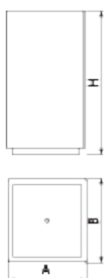

UM1373

Jardinera

Kube

Prefabricat de Formigó   Sense manteniment

Jardinera de disseny KUBE, mides totals (ample x profund x alt) 500x500x980 mm, fabricada amb prefabricat de formigó color gris granític d'aspecte rugós. Recolzada sobre superfície preparada, pel seu propi pes.

Formigó: Formigó armat acabat decapat i hidrofugat. Fabricat amb ciment, sorra i gravetes sobre una estructura metàl·lica que queda embeguda al seu interior. Després de sotmetre'ls a un granallat ens dóna com a resultat una textura noble i duradora en el temps.

Ref.	A	B	H
UM1372	580	580	580
UM1373	500	500	980
UM1673	500	500	880