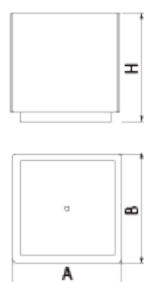

UM1372

Jardinera

Kube

Prefabricat de Formigó Sense manteniment

Jardinera de disseny KUBE, mides totals (ample x profund x alt) 580x580x580 mm, fabricada amb prefabricat de formigó color gris granític d'aspecte rugós. Recolzada sobre superfície preparada, pel seu propi pes.

Formigó: Formigó armat acabat decapat i hidrofugat. Fabricat amb ciment, sorra i gravetes sobre una estructura metàl·lica que queda embeguda al seu interior. Després de sotmetre'ls a un granallat ens dóna com a resultat una textura noble i duradora en el temps.

Color gris

Ref.	A	B	H
UM1372	580	580	580
UM1373	500	500	980
UM1673	500	500	880

+49 (0) 521 450 131-2 | mb@bas-mobiliar.de