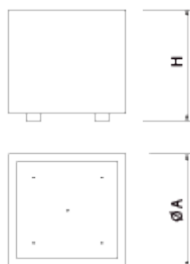

UM1220  
Jardinera  
**Olea**

Jardinera de disseny OLEA quadrada, mides totals (ample x profund x alt) 750x750x750 mm, fabricada en xapa d'acer corten (sense manteniment). Recolzada sobre superfície preparada, pel seu propi pes.

Ref.	A	B	H
UM1160	Ø 750	-	750
UM1220	750	750	750