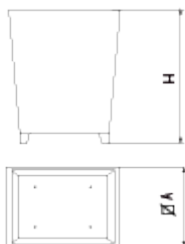

UM1202
Jardinera
Ner

Jardinera de disseny NER, mides totals (ample x profund x alt) 720x720x1000 mm, fabricada en xapa d'acer corten (sense manteniment). No necessita cap acabat, evita processos contaminants i contribueix a la sostenibilitat mediambiental. Recolzada sobre superfície preparada, pel seu propi pes.

Acer corten: El mateix material crea la pròpia protecció mitjançant l'oxidació. El procés d'oxidació passa per diferents etapes de tonalitat fins a arribar a l'aturat, que és quan obté la tonalitat final que deixa de perdre òxid i de tacar. El procés d'oxidació i el seu to varia segons la ubicació on s'instal·li el producte i en funció dels cicles sol/pluja/vent als quals es vegi exposat.

Ref.	A	B	H
UM1200	1000	1000	1000
UM1202	720	720	1000
UM1204	600	600	780