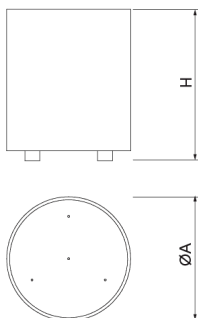

Ref.	A	B	H
UM1160M	Ø 750	-	750
UM1220M	750	750	750

Olea
UM1160

+49 (0) 521 450 131-2 | mb@bas-mobilier.de