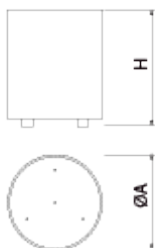

UM1160
Jardinera
Olea

Acer
corten

Sense
manteniment

Jardinera de disseny OLEA rodona, mides totals (\emptyset x alt) 750x750 mm, fabricada en xapa d'acer corten (sense manteniment). Recolzada sobre superfície preparada, pel seu propi pes.

Ref.	A	B	H
UM1160	Ø 750	-	750
UM1220	750	750	750

Olea Marson
UM1160M