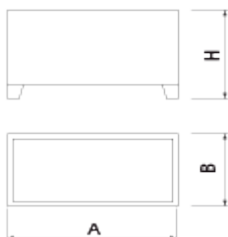

Ref.	A	B	H
UM1152	1000	425	520

+49 (0) 521 450 131-2 | mb@bas-mobilier.de