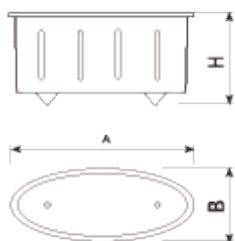

Ref.	A	B	H
UM1115	1000	400	525

+49 (0) 521 450 131-2 | mb@bas-mobiliar.de