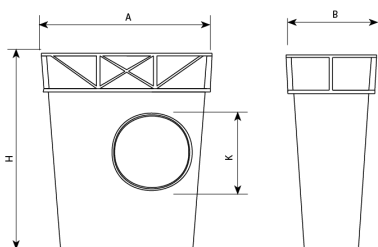

Opcional: Connexió amb junta tòrica

per tub de PVC de Ø160 mm.

Possibilitat d'introduir-se un dins

l'altre

Gran reducció de volum d'emmagatzematge, facilitat de manipulació i transport

R0975

R0775

R0875

SP460

Óptim està dissenyat per realitzar la funció d'encofrat per obtenir la caixa d'emballatge amb una instal·lació fàcil, senzilla i econòmica.

REF.	A	B	H	K	UN.
SP460	460	250	500	Ø160 / Ø200	7
SP840	840	340	660	Ø160 / Ø200	48

- Realitzat en polipropilè.
- Connexió amb junta tòrica per tenir de PVC de Ø200 mm.
- Amb pala i tapa sifònica extraïble.
- Acabat en color negre.