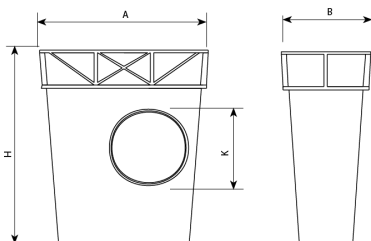

Opcional: Connexió amb junta tòrica

per tub de PVC de Ø160 mm.

Possibilitat d'introduir-se un dins

l'altre

Gran reducció de volum d'emmagatzematge, facilitat de manipulació i transport

R0746

R0745

SP840

Òptim està dissenyat per realitzar la funció d'encofrat per obtenir la caixa d'emballatge amb una instal·lació fàcil, senzilla i econòmica.

- Realitzat en polipropilè.
- Connexió amb junta tòrica per tenir de PVC de Ø200 mm.
- Amb pala i tapa sifònica extraïble.
- Acabat en color negre.

REF.	A	B	H	K	UN.
SP460	445	230	500	Ø200	7