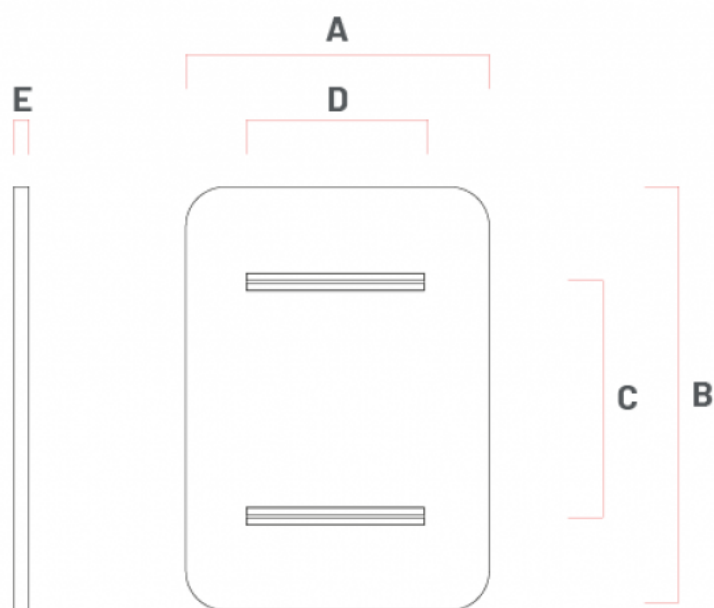

**MATERIAL:**

Base de planxa d'alumini repulsada amb doble plec, carrils d'alumini fixats mecànicament a la base, lacats amb pintura de polièster curada a 180 °C.

**IMPRESSIÓ:**

Impressió digital amb tintes planes sobre vinil reflectant de nivell EG o HI, laminat amb protecció contra els raigs UV i tractament antigrafit.

Nivell EG: 7 anys de garantia.

Nivell HI: 10 anys de garantia.

**COLOR ACABAT:**

Gris RAL 9006 (altres colors, a consultar).

REFERENCIA	A	B	C	D	E
02015/S	400	600	375	200	22
02010/S	600	900	610	400	22
02011/S	900	1350	1300	500	22

### Grapas

REFERENCIA	A
05030/004	Ø60
05030/007	Ø76
05030/005	80X40
05030/008	100X50
05030/006	Fleje