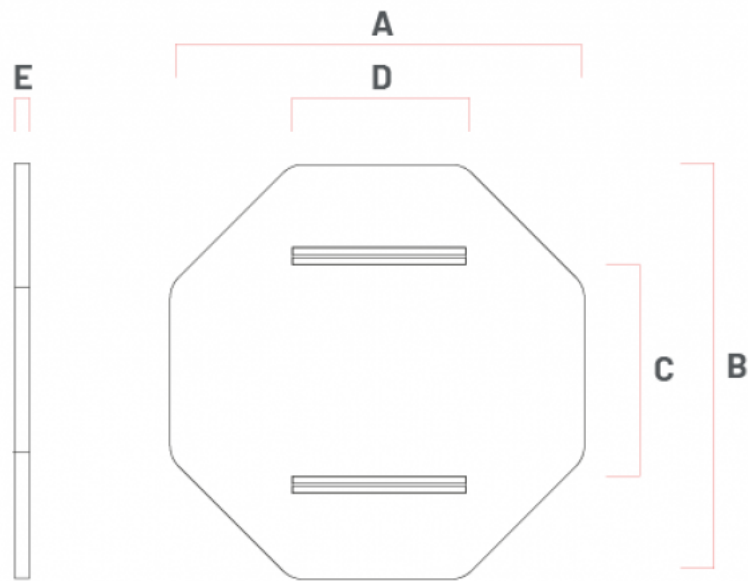

REFERENCIA	A	B	C	D	E
02005/R2	600	600	390	200	22
02006/R2	900	900	585	400	22
02013/R2	500	500	250	200	22

Grapas

REFERENCIA	A
05030/004	Ø60
05030/007	Ø76
05030/005	80X40
05030/008	100X50
05030/006	Fleje