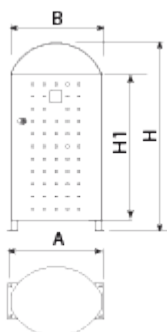

PA694SMO

Paperera

Dara

Capacitat
100L

Bossa
d'escombraries

Amb
cendrer

Paperera de disseny DARA, mides totals (ample x profund x alt) 535x370x1000 mm, 100 litres, fabricada en acer (tractat amb el procés Ferrus el protector de triple capa per al ferro, que garanteix una òptima resistència a la corrosió). Acabat imprimació epoxi i pintura polièster en pols color negre forja. Porta per a extracció frontal de la bossa, cos amb barret i apagaments d'acer inoxidable, amb cubeta pròpia incorporada. Preparada per a ancoratge amb 4 pernys d'expansió M8 segons superfície i projecte.

Opcional no inclòs: Marcatge personalitzable amb plaqueta alumini 74x35 mm/80x100 mm.

Acer amb tractament FERRUS: procés protector del ferro que garanteix una òptima resistència a la corrosió. El tractament Ferrus està compost per tres capes que s'apliquen després de netejar tota la brutícia i les impureses mitjançant granallat, i consisteix en un bany electrolític, seguit d'una capa d'imprimació epoxi i un últim recobriment de pintura polièster en pols.