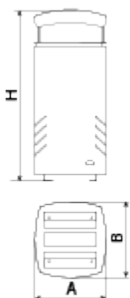

+49 (0) 521 450 131-2 | mb@bas-mobiliar.de