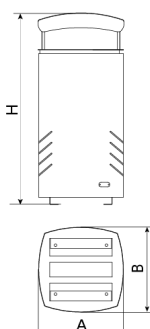

# Mielek T Selectif

Amb  
Cubeta

Capacitat  
80L

Clau  
metàl·lica

RAL  
5012

Tapa amb  
bisagra

**Acer amb tractament FERRUS:** procés protector del ferro que garanteix una òptima resistència a la corrosió. El tractament Ferrus està compost per tres capes que s'apliquen després de netejar tota la brutícia i les impureses mitjançant granallat, i consisteix en un bany electrolític, seguit d'una capa d'imprimació epoxi i un últim recobriment de pintura polièster en pols.