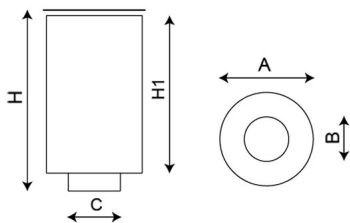

Ref.	A	B	C	H	H1
UP34	454	216	230	800	700